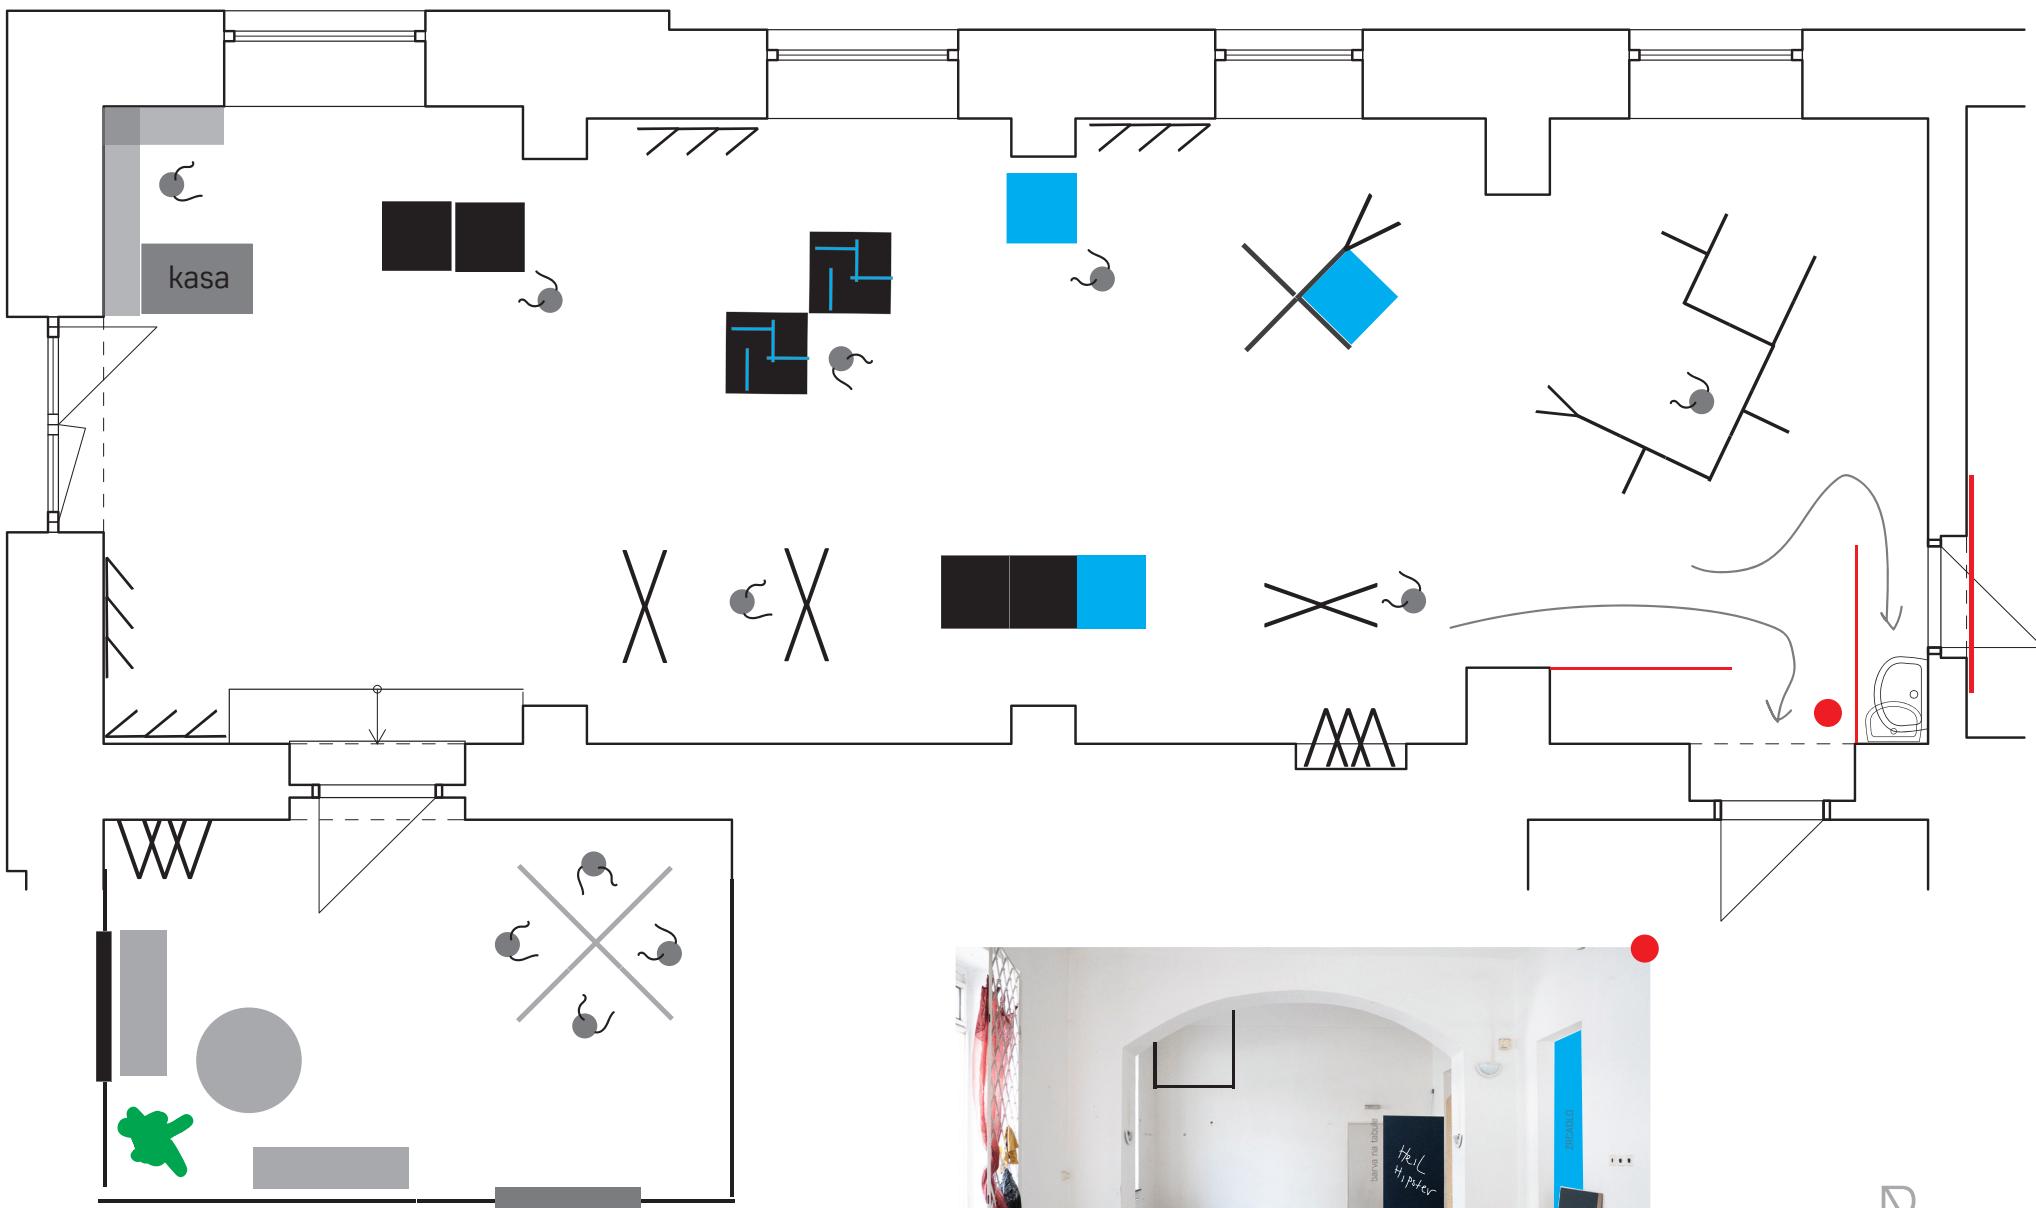

Jednotlivé moduly s prodejním zbožím by mohly být barevně odlišeny.

Počítá se s grafickým označením místa
Jméno, krátké bio, www etc.

3PKL

3PKL

PUDORYS KONCEPT

PUDORYS KONCEPT

MÍSTO KABINKOVÉ KONCEPT

MÍSTO KABINKOVÉ, ODPOČÍVACÍ A SETKÁVACÍ strategicky umístěné poblíž dílny, kde se dá případně cos poupravit, nabrat, ubrat. Místo odpočívací je dobře vidět z ulice a není součástí hlavní lodi prodejny, nerušící případné delší vysedávání. kabinky lze díky revolučnímu systému 3PLK dle potřeby a sezóny (produktů na krámě) měnit tak, aby to na první pohled nevypadalo jako kabinky.

MÍSTO KABINKOVÉ KONCEPT

MÍSTO KABINKOVÉ, ODPOČÍVACÍ A SETKÁVACÍ strategicky umístěné poblíž dílny, kde se dá případně cos poupravit, nabrat, ubrat. Místo odpočívací je dobře vidět z ulice a není součástí hlavní lodi prodejny, nerušící případné delší vysedávání. kabinky lze díky revolučnímu systému 3PLK dle potřeby a sezóny (produktů na krámkě) měnit tak, aby to na první pohled nevypadalo jako kabinky.

MÍSTO SETKÁVÁNÍ KONCEPT

škaradá vizualizace
prosím použijte představivost
že to vypadá lépe!!!

umístění místa pro setkávání v místnosti s kabinkami (ve stylu 3PLK)
aluze na oblečení (které se v místnosti bude zkoušet)
jsem pro použití (recyklaci) rámu šicího stroje. Ne však banálně použitého
jako na obrázcích ale například rozřezání flaxou na polovinu, rozebrání
a poskládání něčeho (třeba bizardního) nového (stroj BOBINA máme
a můžeme použít). Stolová deska kulatá (průměr 3PLK) - dle finančních možností
sklo / překližka etc.

pult s kasou

horizontální varianta

díky 3PLK se bude dát počet poliček rozšiřovat nebo naopak. díky mobilitě se bude moci v případě pořádně počínat dát pryč kasa a když bude ve schránkách pořádek, dá se použít jako reklamní stojan, nebo se dá s pultem korzovat po prodejně (bude svítit do rohu slunko, tak se přesunu o pulmetru jinak díky napojení kasy na soběstačný zdroj energie)