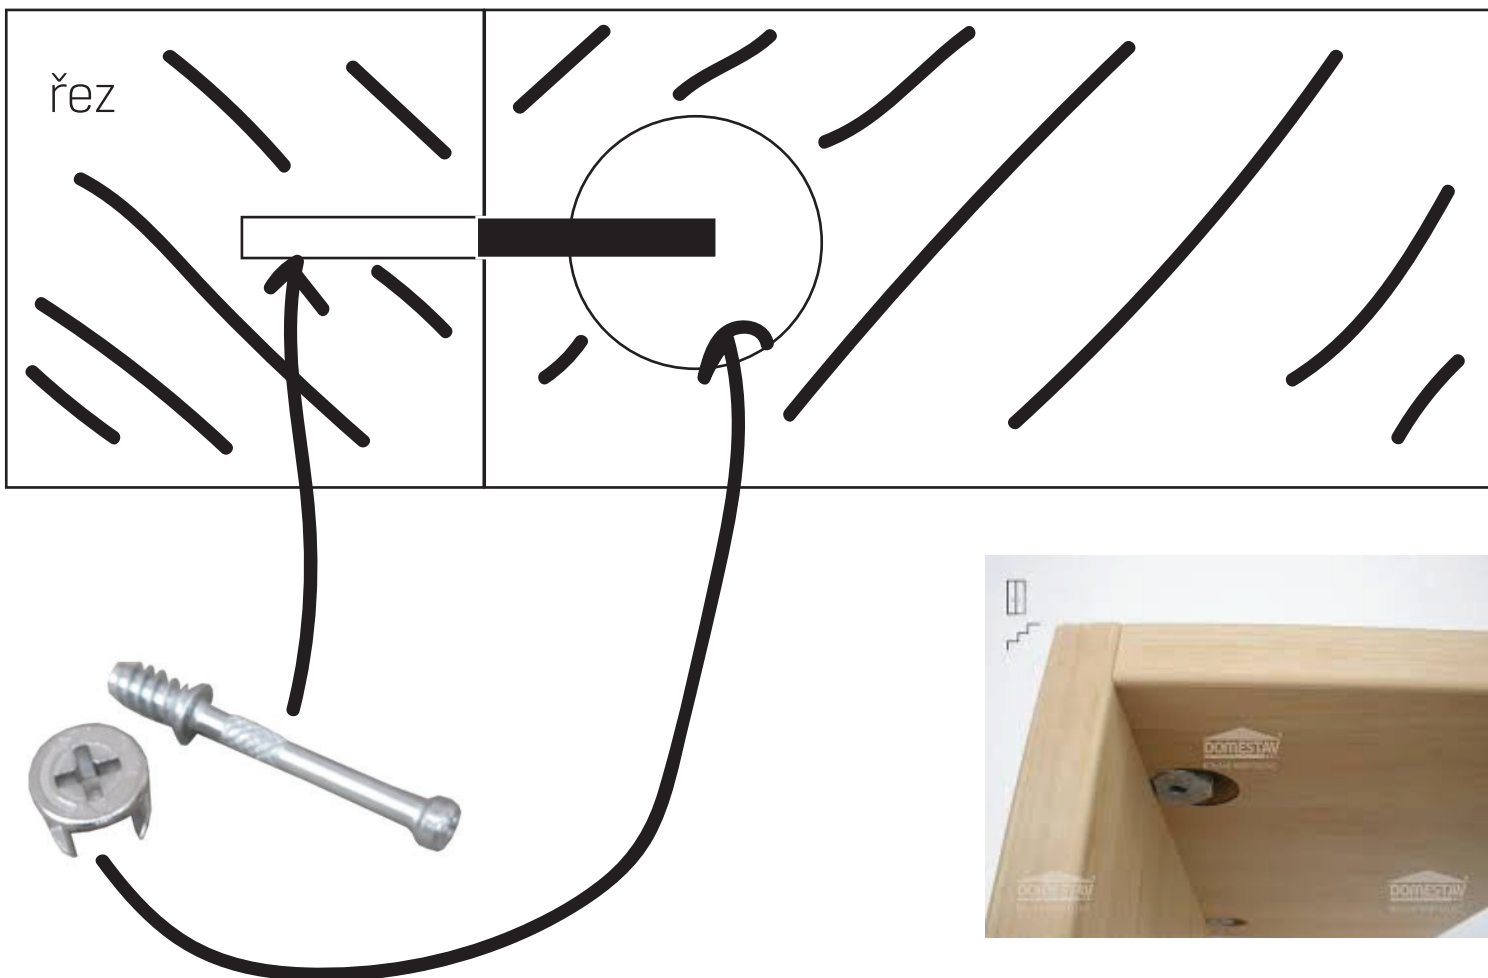

zadarmo nakráčená překližka
se dobrousí, strhnou se hrany
a povrchově dokončí

OSVÍCENÍ SVĚTLEM LED

LED - slaboproudá technologie, jednoduchá nastavitelná delka, ve spojení s POWERBANK NEPOTŘEBUJE přímé napojení na proud. Na ProfiCard se dá kupovat na fakturu (podle výrazu na fotce ji Jimmy P. má).

jednoduchá montáž, demontáž
snadno se bude dát objekt zvětšit / zmenšit

veškeré míry a jejich odvozeniny jsou dle základního konceptu **3PLK**

OSVÍCENÍ SVĚTLEM LED lightbox

jednoduché - "samosvítící" řešení vycházející z principu LIGHTBOX. Mléčné plexi rozptýlí světlo a drobné věci nainstalované na konstrukci lépe vyniknou.