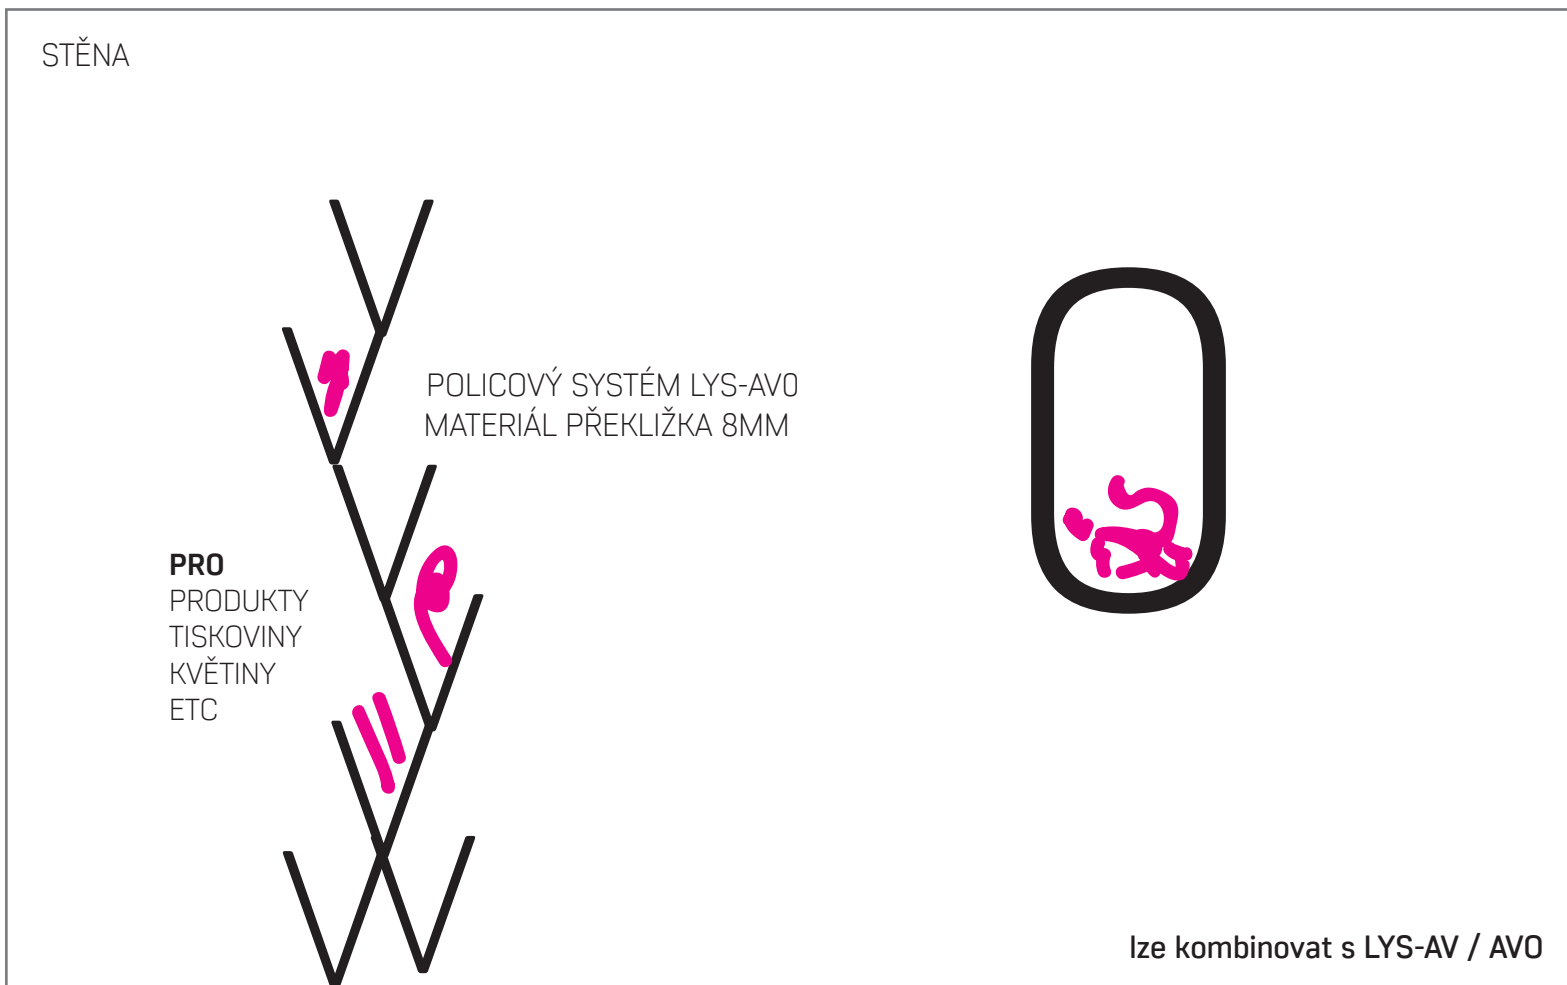

LOGO písmo použití