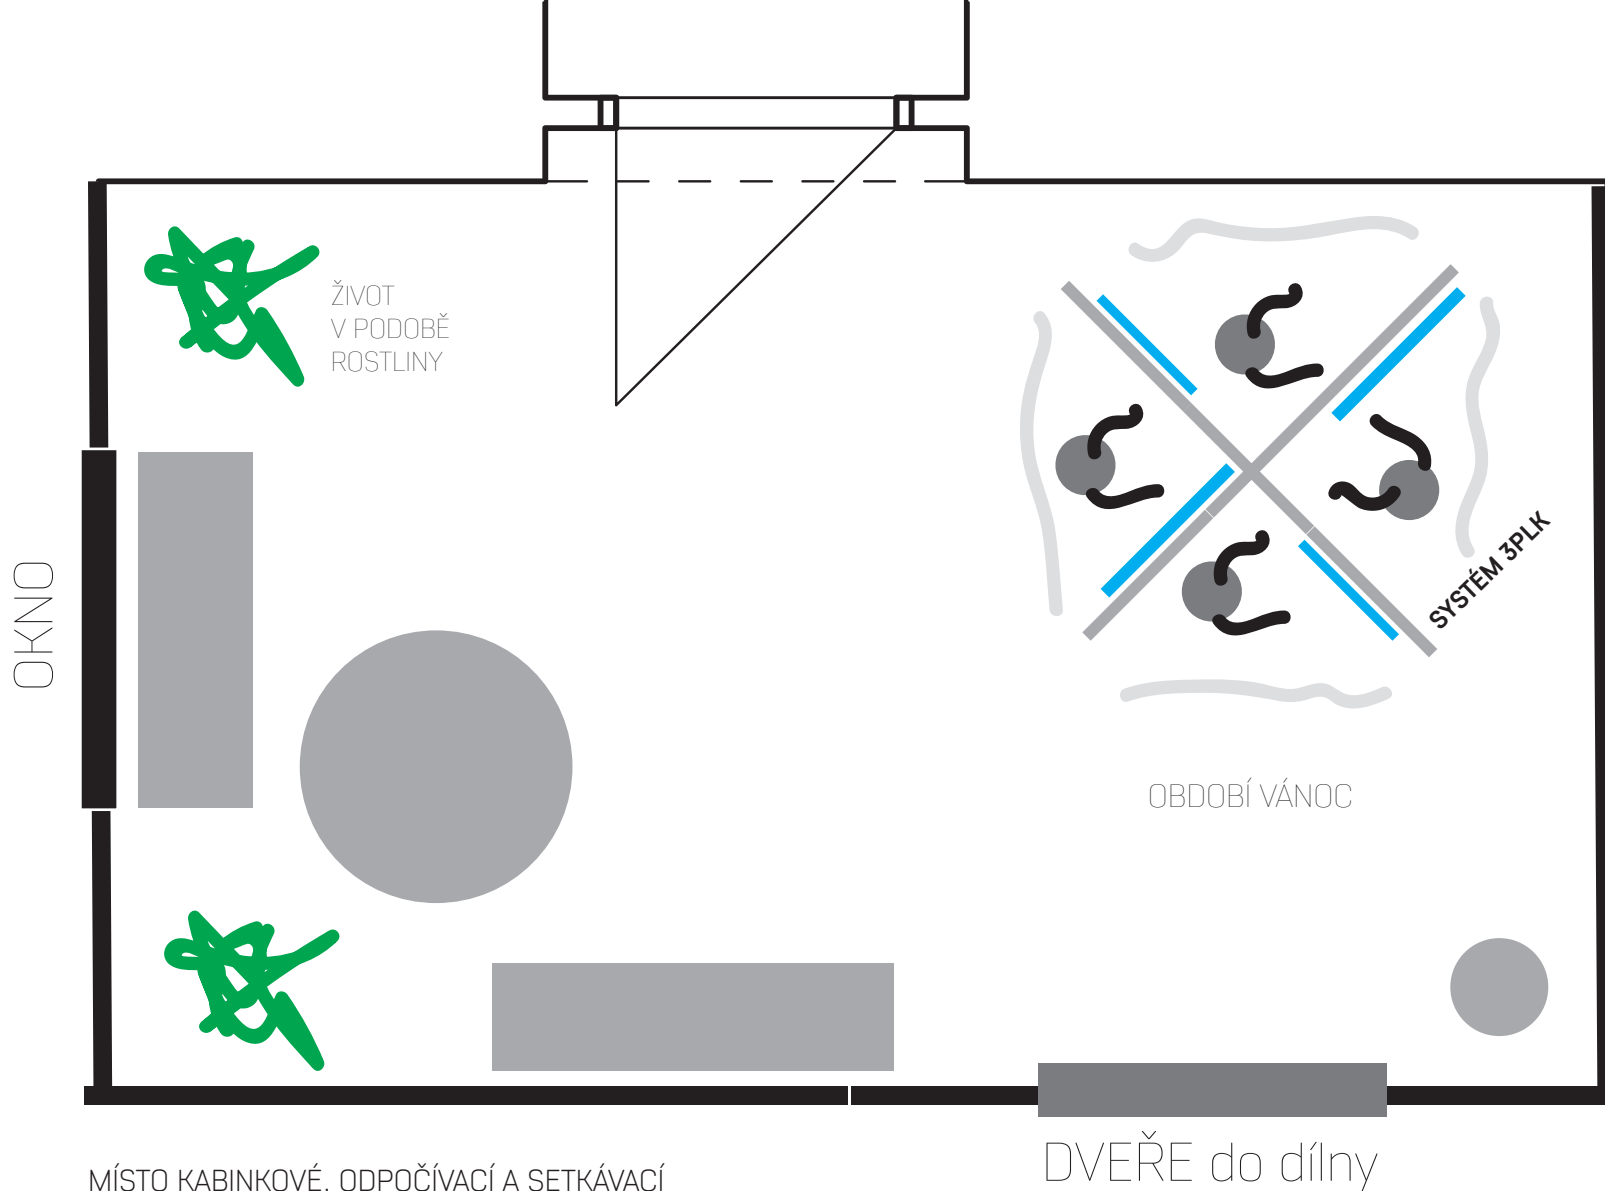

Jednotlivé moduly s prodejním zbožím by mohly být barevně odlišeny.

Počítá se s grafickým označením místa
Jméno, krátké bio, www etc.

3PKL

3PKL

PUDORYS KONCEPT

PUDORYS KONCEPT

MÍSTO KABINKOVÉ KONCEPT

MÍSTO KABINKOVÉ, ODPOČÍVACÍ A SETKÁVACÍ strategicky umístěné poblíž dílny, kde se dá případně cos poupravit, nabrat, ubrat. Místo odpočívací je dobře vidět z ulice a není součástí hlavní lodi prodejny, nerušící případné delší vysedávání. kabinky lze díky revolučnímu systému 3PLK dle potřeby a sezóny (produktů na krámě) měnit tak, aby to na první pohled nevypadalo jako kabinky.

MÍSTO KABINKOVÉ KONCEPT

MÍSTO KABINKOVÉ, ODPOČÍVACÍ A SETKÁVACÍ strategicky umístěné poblíž dílny, kde se dá případně cos poupravit, nabrat, ubrat. Místo odpočívací je dobře vidět z ulice a není součástí hlavní lodi prodejny, nerušící případné delší vysedávání. kabinky lze díky revolučnímu systému 3PLK dle potřeby a sezóny (produktů na krámkě) měnit tak, aby to na první pohled nevypadalo jako kabinky.

MÍSTO SETKÁVÁNÍ KONCEPT

škaradá vizualizace
prosím použijte představivost
že to vypadá lépe!!!

umístění místa pro setkávání v místnosti s kabinkami (ve stylu 3PLK)
aluze na oblečení (které se v místnosti bude zkoušet)
jsem pro použití (recyklaci) rámu šicího stroje. Ne však banálně použitého
jako na obrázcích ale například rozřezání flaxou na polovinu, rozebrání
a poskládání něčeho (třeba bizardního) nového (stroj BOBINA máme
a můžeme použít). Stolová deska kulatá (průměr 3PLK) - dle finančních možností
sklo / překližka etc.

pult s kasou

horizontální varianta

díky 3PLK se bude dát počet poliček rozšiřovat nebo naopak. díky mobilitě se bude moci v případě pořádně počínat dát pryč kasa a když bude ve schránkách pořádek, dá se použít jako reklamní stojan, nebo se dá s pultem korzovat po prodejně (bude svítit do rohu slunko, tak se přesunu o pulmetru jinak díky napojení kasy na soběstačný zdroj energie)