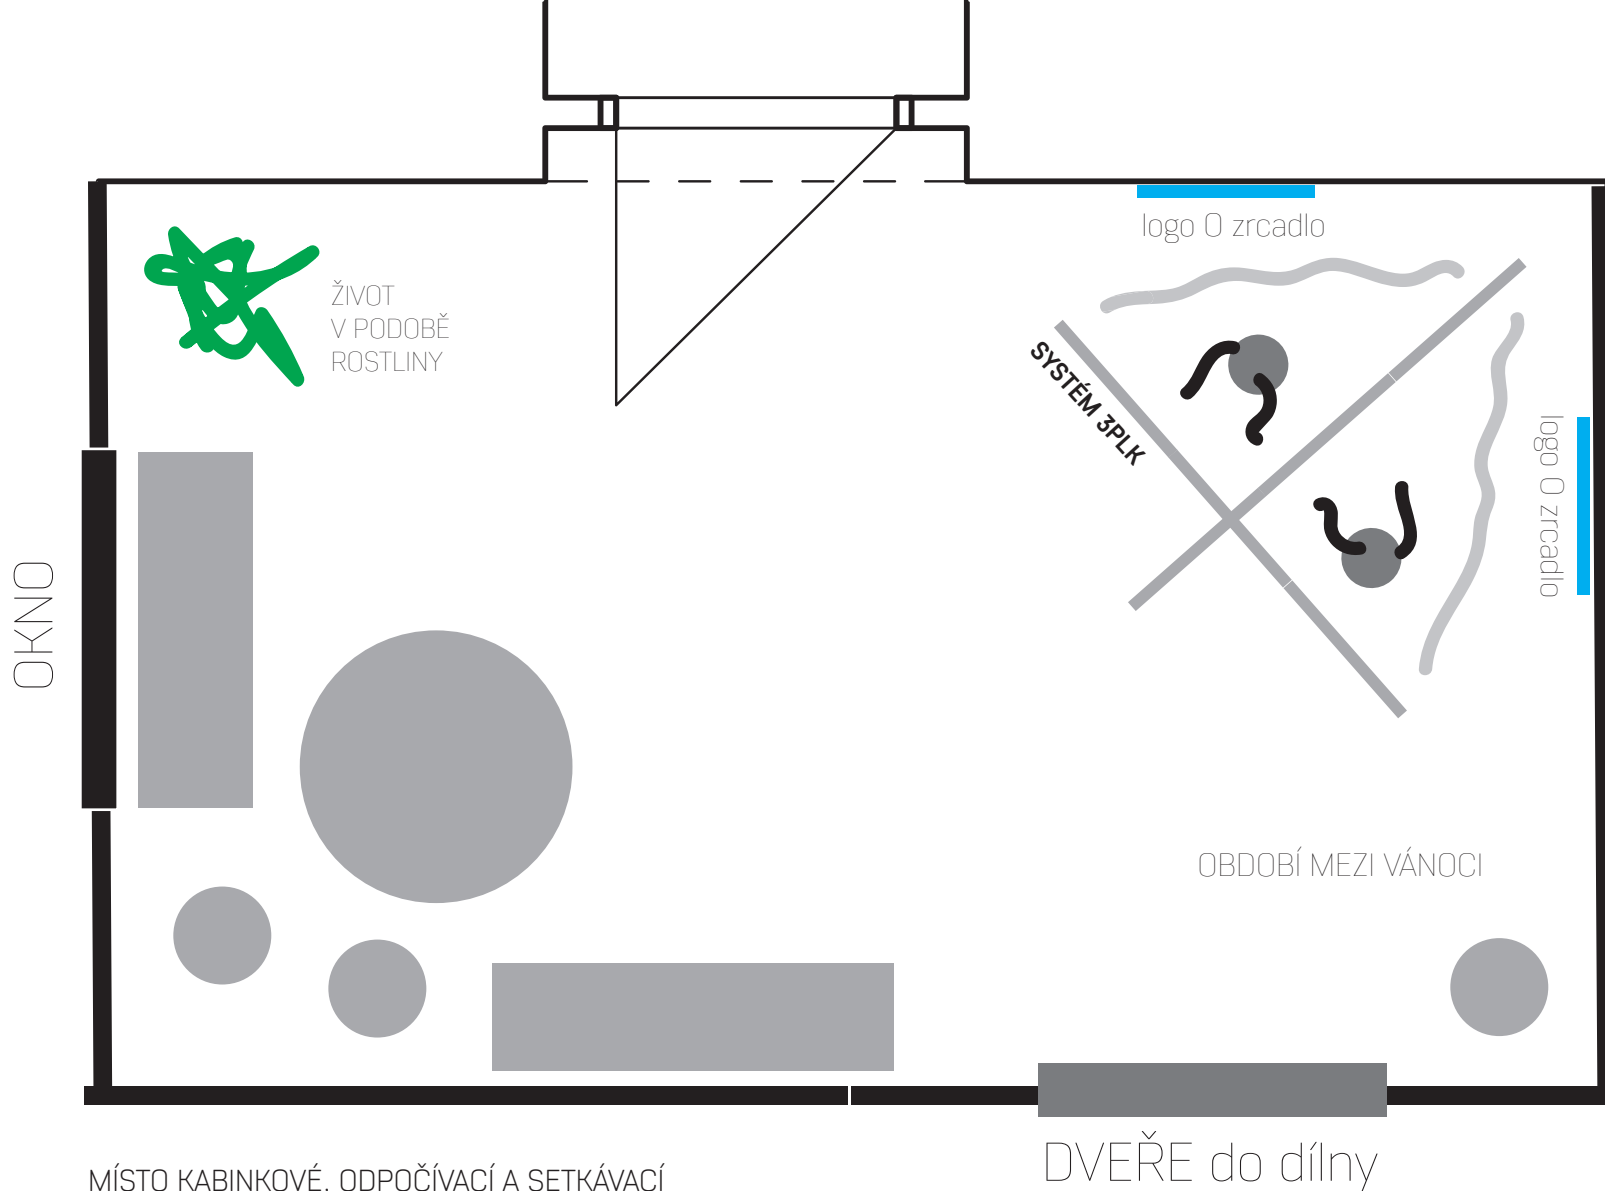

Jednotlivé moduly s prodejním zbožím by mohly být barevně odlišeny.

Počítá se s grafickým označením místa
Jméno, krátké bio, www etc.

3PKL

3PKL

PUDORYS KONCEPT

PUDORYS KONCEPT

MÍSTO KABINKOVÉ KONCEPT

MÍSTO KABINKOVÉ, ODPOČÍVACÍ A SETKÁVACÍ strategicky umístěné poblíž dílny, kde se dá případně cos poupravit, nabrat, ubrat. Místo odpočívací je dobře vidět z ulice a není součástí hlavní lodi prodejny, nerušící případné delší vysedávání. kabinky lze díky revolučnímu systému 3PLK dle potřeby a sezóny (produktů na krámě) měnit tak, aby to na první pohled nevypadalo jako kabinky.

MÍSTO KABINKOVÉ KONCEPT

MÍSTO KABINKOVÉ, ODPOČÍVACÍ A SETKÁVACÍ strategicky umístěné poblíž dílny, kde se dá případně cos poupravit, nabrat, ubrat. Místo odpočívací je dobře vidět z ulice a není součástí hlavní lodi prodejny, nerušící případné delší vysedávání. kabinky lze díky revolučnímu systému 3PLK dle potřeby a sezóny (produktů na krámkě) měnit tak, aby to na první pohled nevypadalo jako kabinky.

MÍSTO SETKÁVÁNÍ KONCEPT

škaradá vizualizace
prosím použijte představivost
že to vypadá lépe!!!

umístění místa pro setkávání v místnosti s kabinkami (ve stylu 3PLK)
aluze na oblečení (které se v místnosti bude zkoušet)
jsem pro použití (recyklaci) rámu šicího stroje. Ne však banálně použitého
jako na obrázcích ale například rozřezání flaxou na polovinu, rozebrání
a poskládání něčeho (třeba bizardního) nového (stroj BOBINA máme
a můžeme použít). Stolová deska kulatá (průměr 3PLK) - dle finančních možností
sklo / překližka etc.

pult s kasou

horizontální varianta

díky 3PLK se bude dát počet poliček rozšiřovat nebo naopak. díky mobilitě se bude moci v případě pořádně počínat dát pryč kasa a když bude ve schránkách pořádek, dá se použít jako reklamní stojan, nebo se dá s pultem korzovat po prodejně (bude svítit do rohu slunko, tak se přesunu o pulmetru jinak díky napojení kasy na soběstačný zdroj energie)