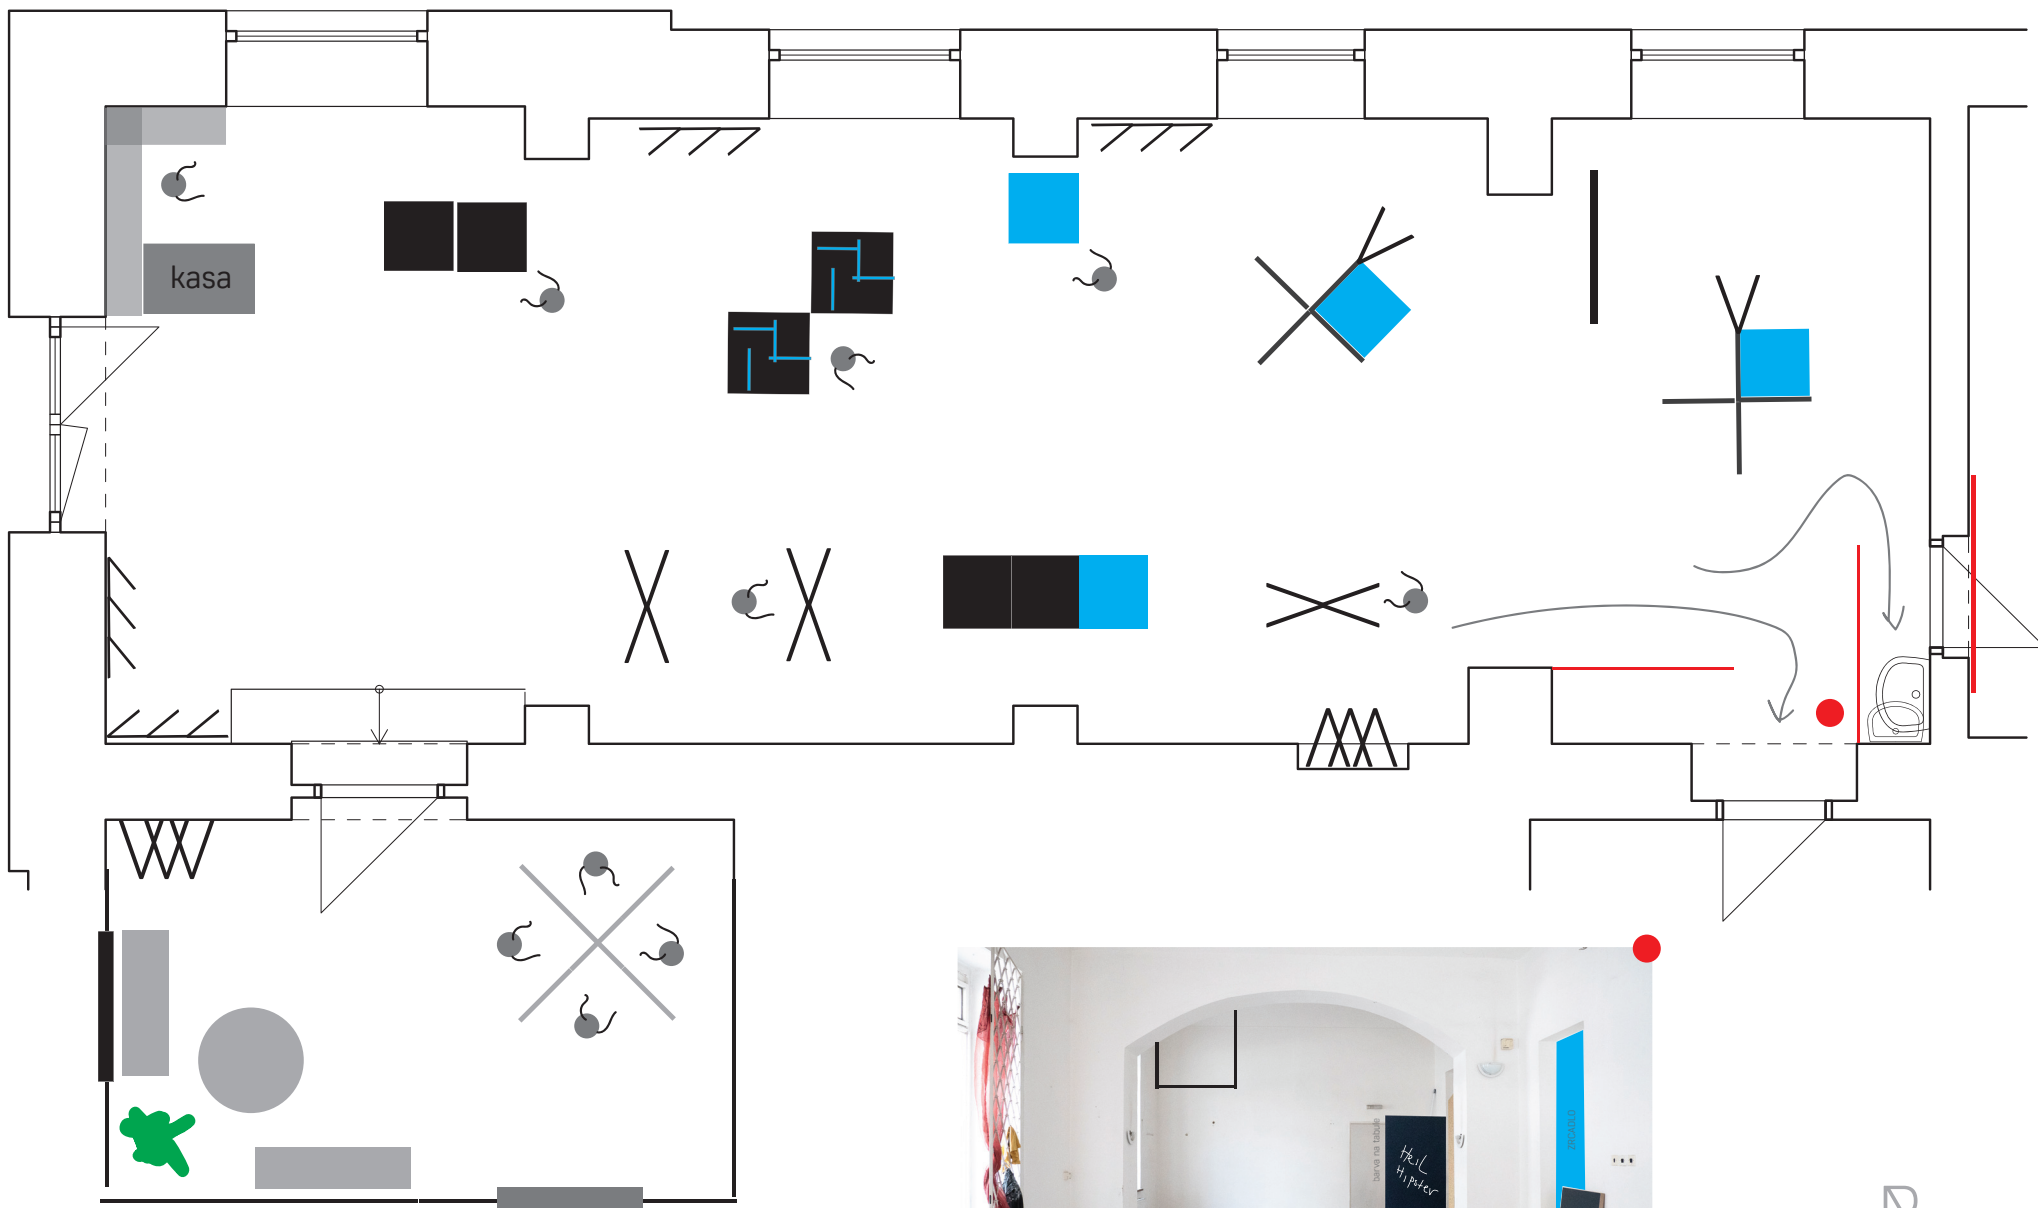

Jednotlivé moduly s prodejním zbožím by mohly být barevně odlišeny.

Počítá se s grafickým označením místa
Jméno, krátké bio, www etc.

3PKL

3PKL

PUDORYS KONCEPT

PUDORYS KONCEPT

MÍSTO KABINKOVÉ KONCEPT

MÍSTO KABINKOVÉ, ODPOČÍVACÍ A SETKÁVACÍ strategicky umístěné poblíž dílny, kde se dá případně cos poupravit, nabrat, ubrat. Místo odpočívací je dobře vidět z ulice a není součástí hlavní lodi prodejny, nerušící případné delší vysedávání. kabinky lze díky revolučnímu systému 3PLK dle potřeby a sezóny (produktů na krámě) měnit tak, aby to na první pohled nevypadalo jako kabinky.

MÍSTO KABINKOVÉ KONCEPT

MÍSTO KABINKOVÉ, ODPOČÍVACÍ A SETKÁVACÍ strategicky umístěné poblíž dílny, kde se dá případně cos poupravit, nabrat, ubrat. Místo odpočívací je dobře vidět z ulice a není součástí hlavní lodi prodejny, nerušící případné delší vysedávání. kabinky lze díky revolučnímu systému 3PLK dle potřeby a sezóny (produktů na krámkě) měnit tak, aby to na první pohled nevypadalo jako kabinky.

MÍSTO SETKÁVÁNÍ KONCEPT

škaradá vizualizace
prosím použijte představivost
že to vypadá lépe!!!

umístění místa pro setkávání v místnosti s kabinkami (ve stylu 3PLK)
aluze na oblečení (které se v místnosti bude zkoušet)
jsem pro použití (recyklaci) rámu šicího stroje. Ne však banálně použitého
jako na obrázcích ale například rozřezání flaxou na polovinu, rozebrání
a poskládání něčeho (třeba bizardního) nového (stroj BOBINA máme
a můžeme použít). Stolová deska kulatá (průměr 3PLK) - dle finančních možností
sklo / překližka etc.